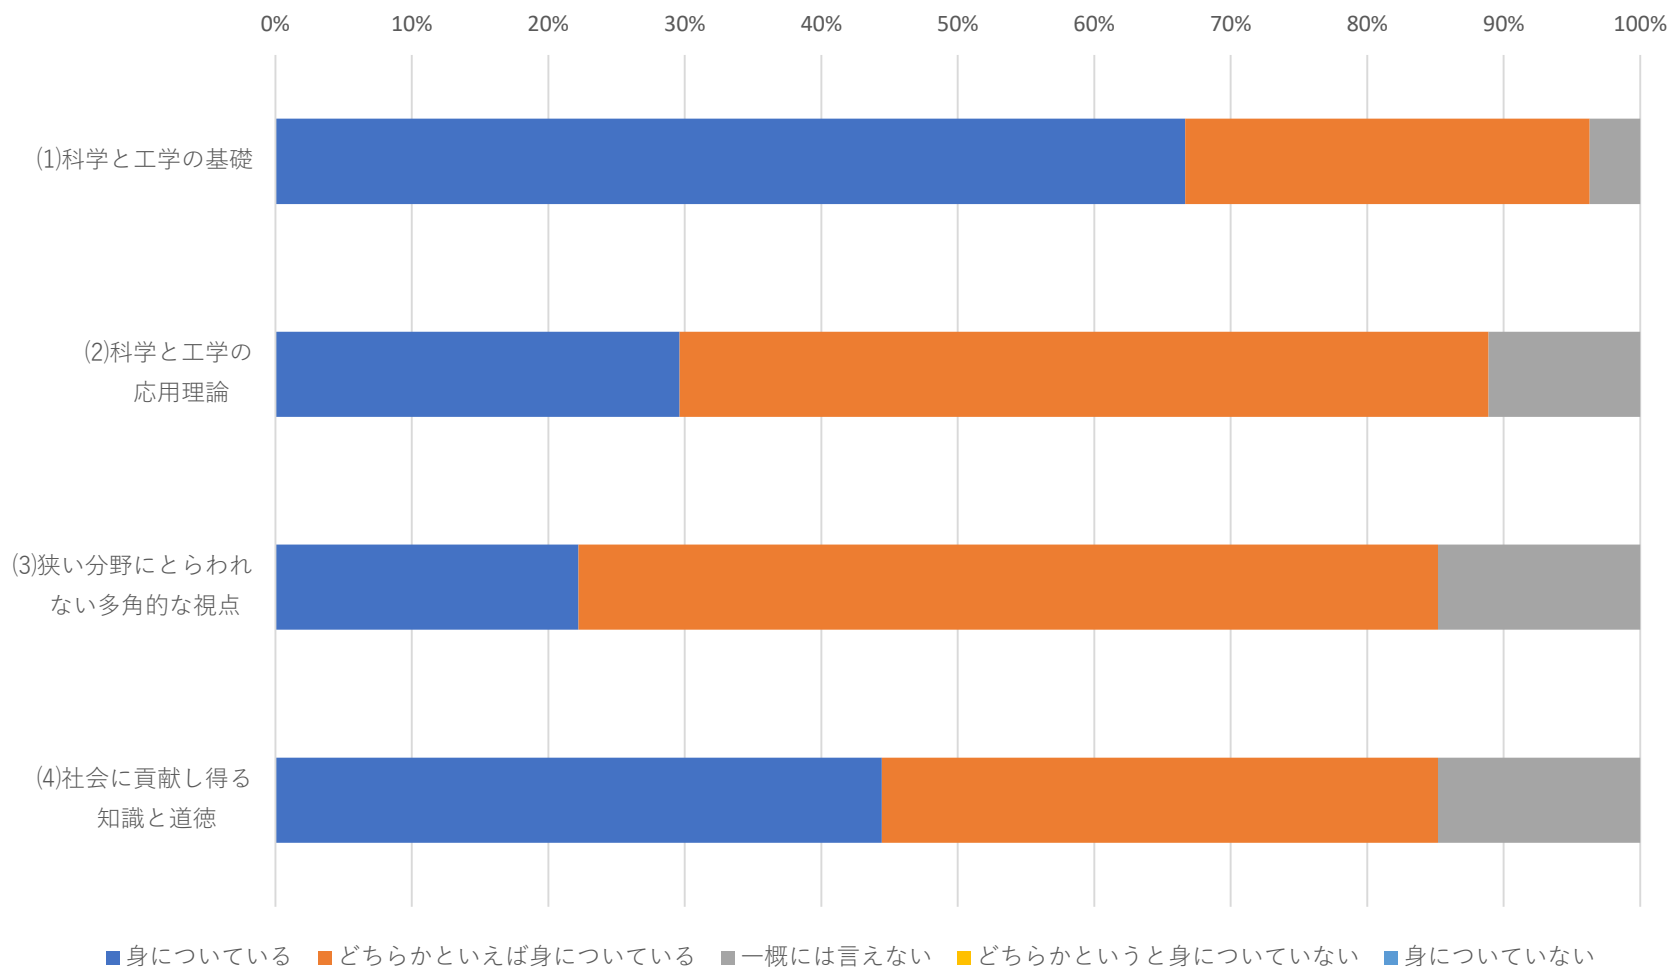

2023年度 同志社大学理工学部
就職先アンケート

同志社大学工学部の教育研究の目的と 同志社大学工学部卒業生との関係

経済産業省が掲げる社会人基礎力「12の能力要素」と同志社大学理工学部卒業生の関係