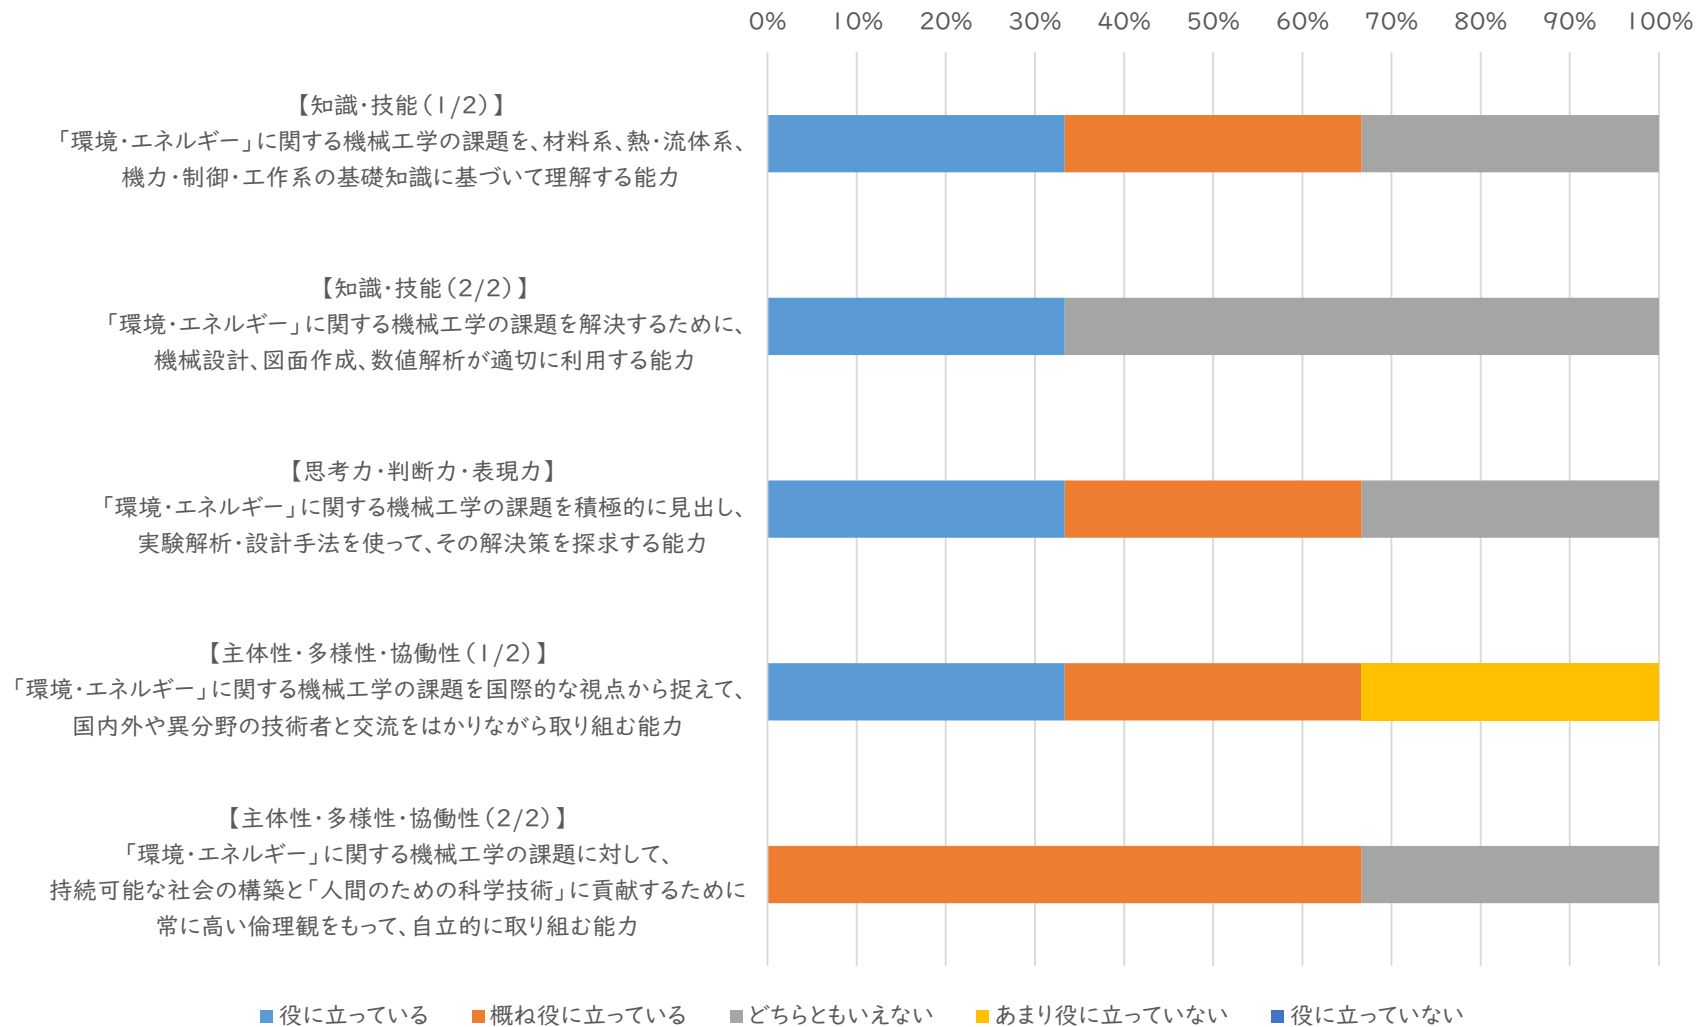

2024年度 同志社大学理工学部  
卒業生向けアンケート

機械理工学科/エネルギー機械工学科

# 『ディプロマポリシー』と卒業後の職業や研究活動など生活全般との関係

## 学部在学中に経験した活動(複数回答可)