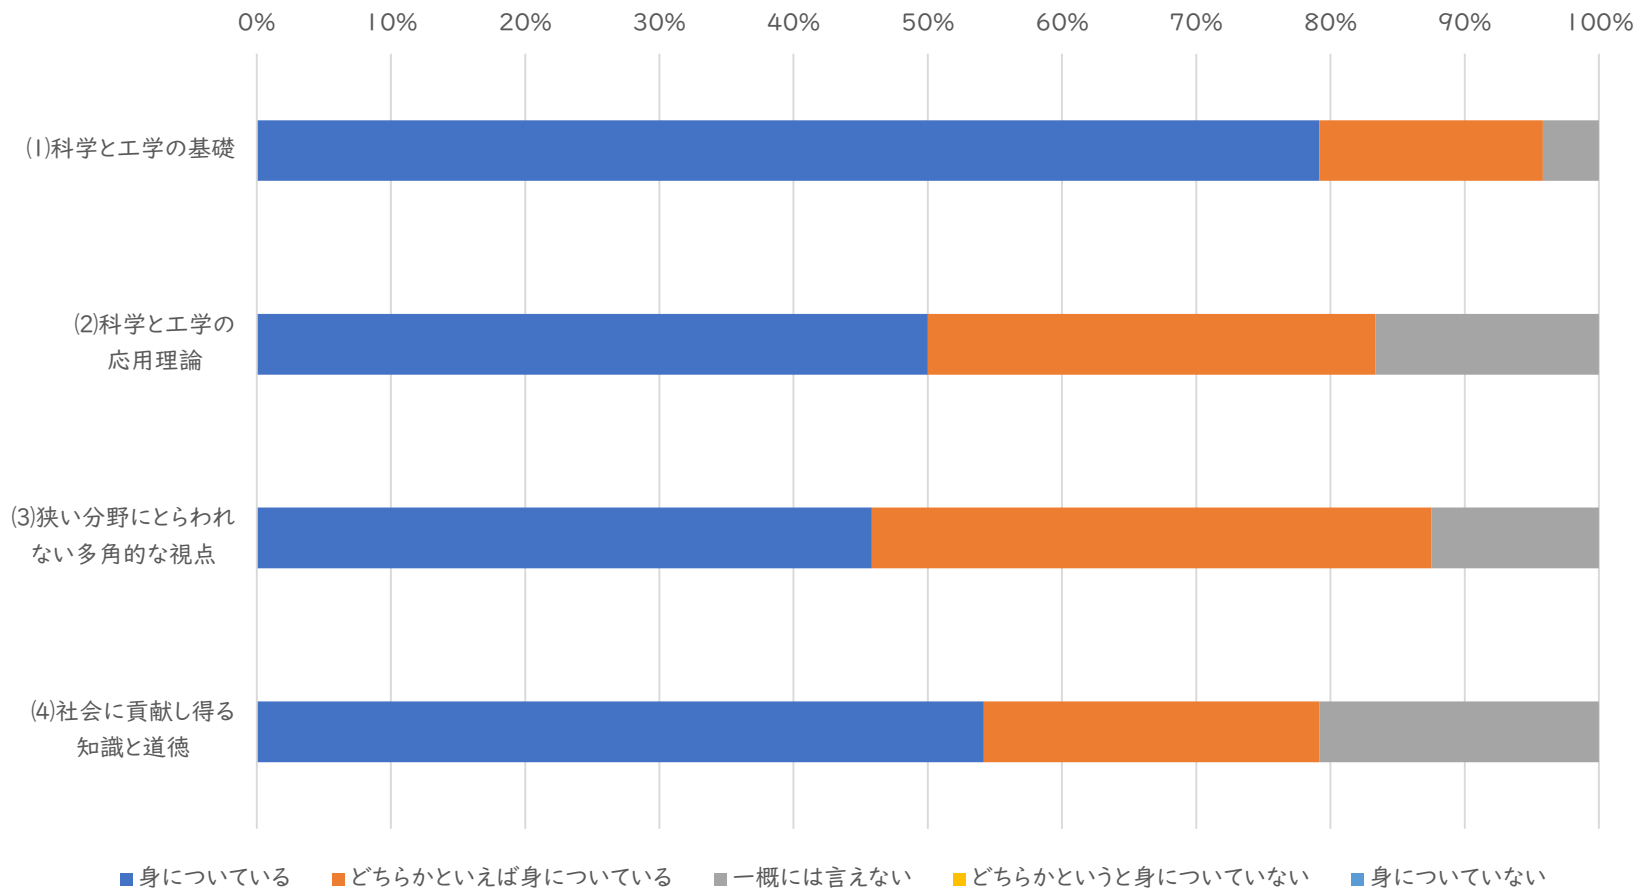

2024年度 同志社大学理工学部
就職先アンケート

同志社大学工学部の教育研究の目的と 同志社大学工学部卒業生との関係

経済産業省が掲げる社会人基礎力「12の能力要素」と同志社大学工学部卒業生の関係